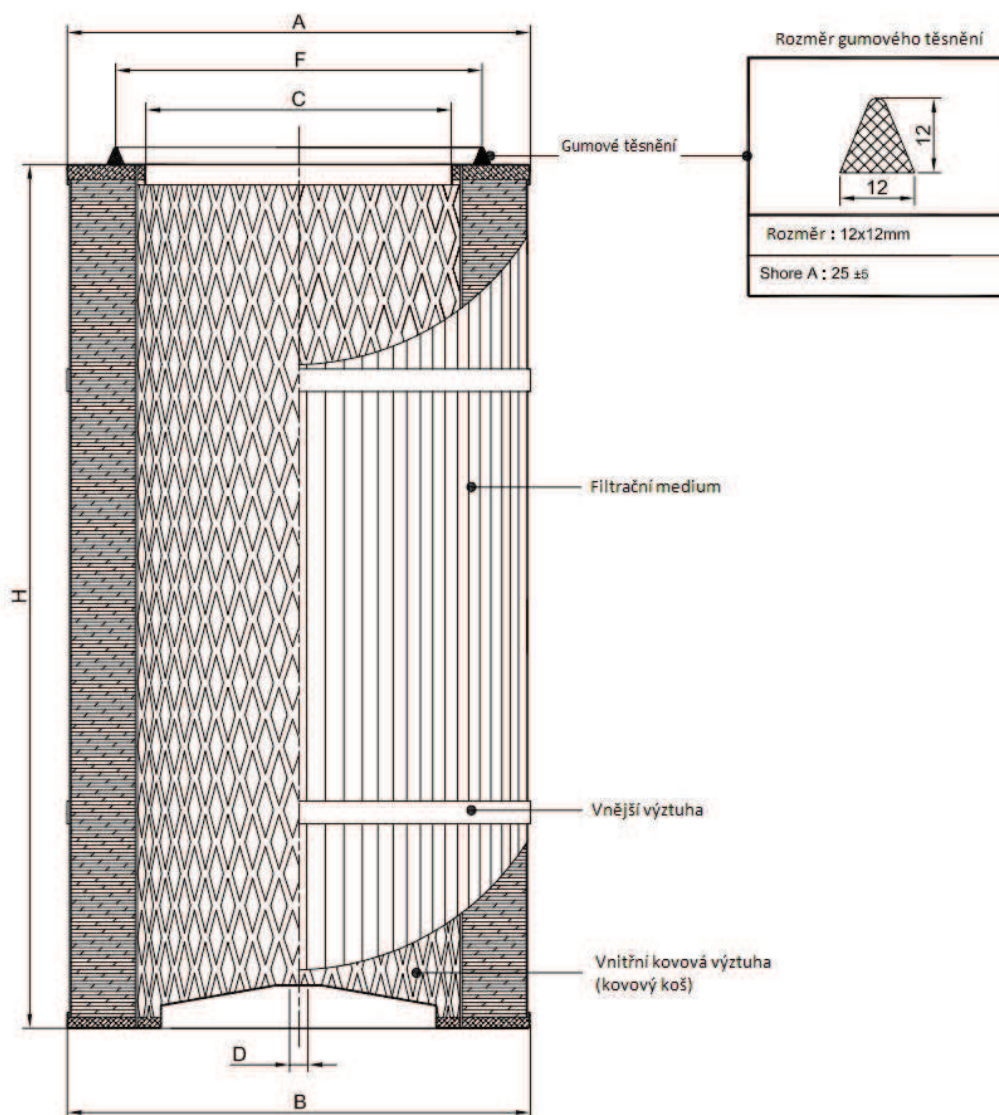

Technický list / Technical sheet

Prodejce: MD - FILTER s.r.o. | Soukenická 2082/7, Nové Město, 110 00 Praha 1 | IC : 04097751 | DIC : CZ04097751 tel.: +420 222 365 470 | mobil: +420 739 492542 marcel.danilov@mdfilter.cz | www.mdfilter.cz	Quotation valid: Payment: 100% zálohová faktura Shipment: EX WORKS LOVOSICE CZECH Delivery time: 14-21 days from order
Kupující:	

Sídlo firmy: **MD - FILTER s.r.o.** | Soukenická 2082/7, Nové Město, | 110 00 Praha 1
IC : 04097751 | DIC : CZ04097751 Banka: FIO banka a.s. Číslo bankovního účtu: 2800798961/2010
tel.: +420 222 365 470 | mobil: +420 739 492542 web. www.mdfilter.cz e-mail: info@mdfilter.cz