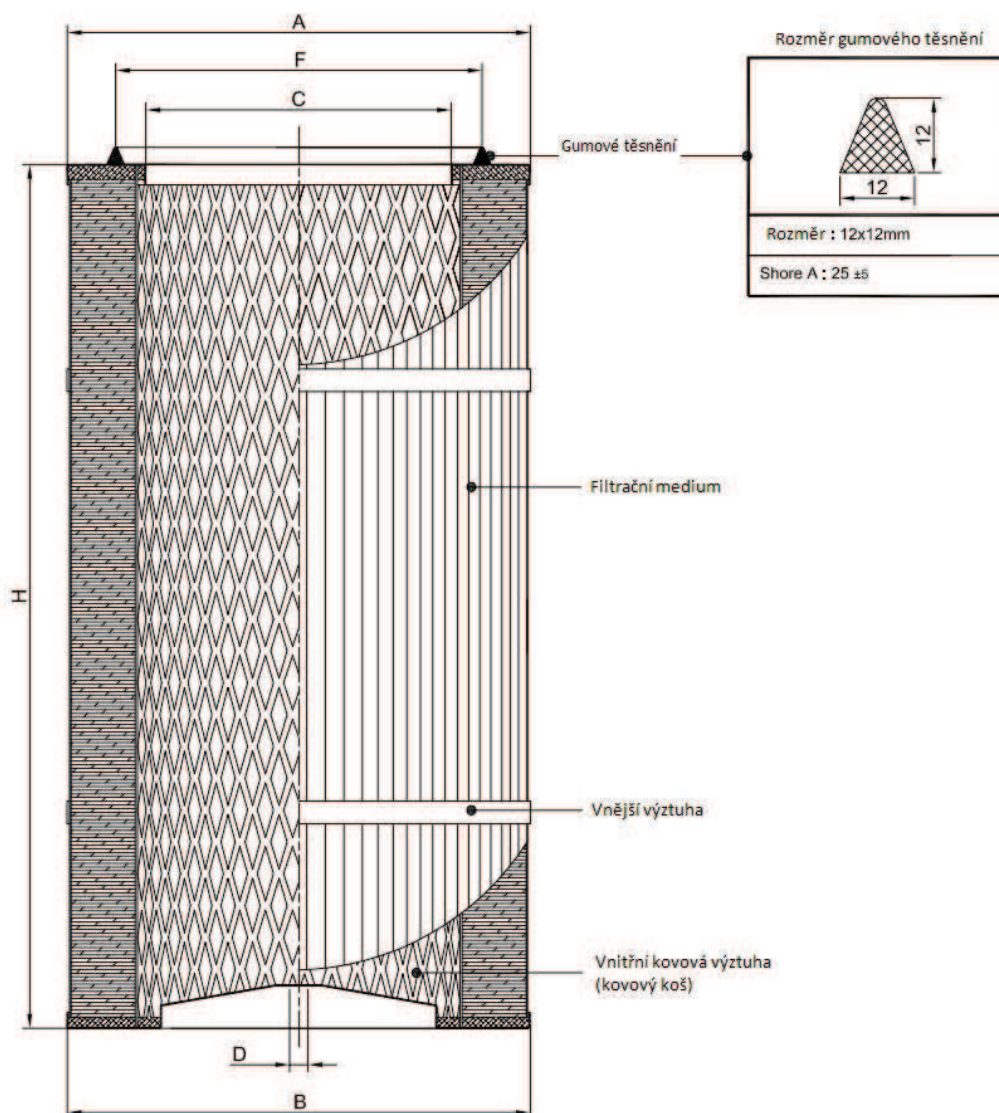

Technický list / Technical sheet

Prodejce: MD - FILTER s.r.o. | Soukenická 2082/7, Nové Město, 110 00 Praha 1 | IC : 04097751 | DIC : CZ04097751 tel.: +420 222 365 470 | mobil: +420 739 492542 marcel.danilov@mdfilter.cz | www.mdfilter.cz	Quotation valid: Payment: 100% zálohová faktura Shipment: EX WORKS LOVOSICE CZECH Delivery time: 14-21 days from order
Kupující:	

Sídlo firmy: **MD - FILTER s.r.o.** | Soukenická 2082/7, Nové Město, | 110 00 Praha 1
IC : 04097751 | DIC : CZ04097751 Banka: FIO banka a.s. Číslo bankovního účtu: 2800798961/2010
tel.: +420 222 365 470 | mobil: +420 739 492542 web. www.mdfilter.cz e-mail: info@mdfilter.cz