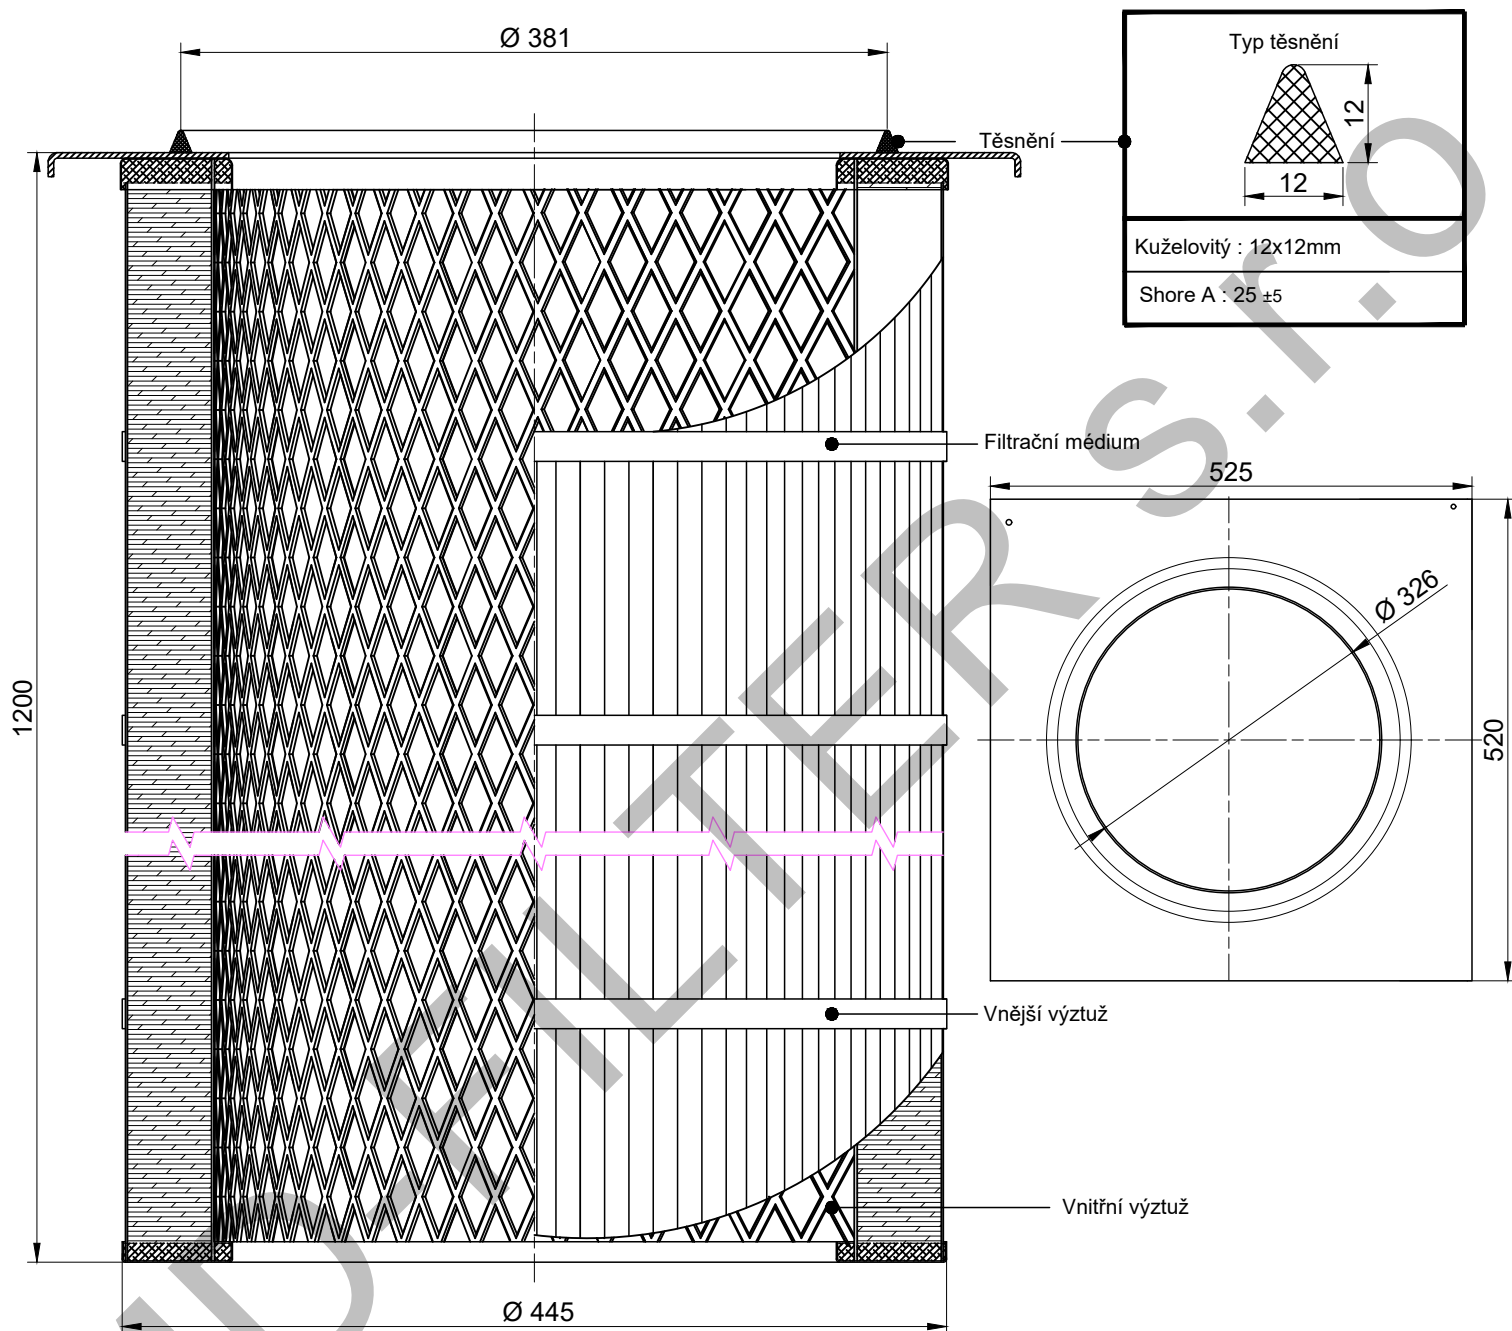

# Alternativa filtru pro ESTA TOWER

## MDAC- 1200 x 445/326 K10 PZT

Typ konstrukce: válcová

- výška (H)
- filtrační médium
- filtrační povrch

Jsou vybírány podle požadavků konkrétních filtračních zařízení.

POUŽÍVÁNÍ BEZ SCHVÁLENÍ MD-FILTRU s.r.o. JE ZAKÁZÁNO.